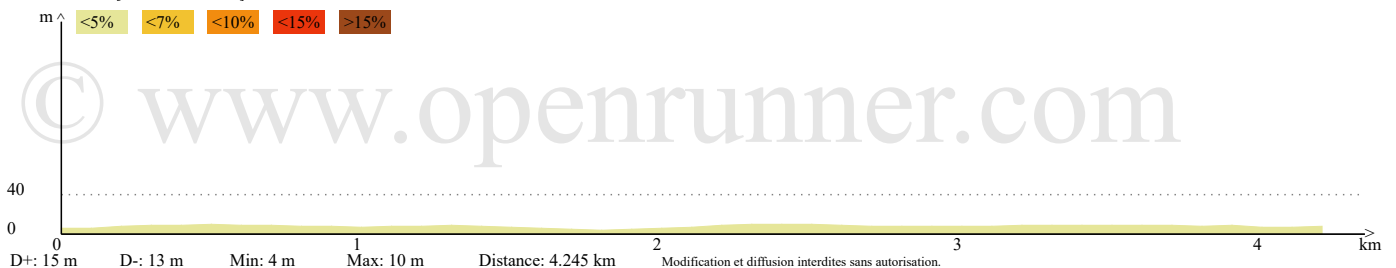

Notes de l'auteur

Aucune
 Mots-clés : Aucun

Mes notes

...

MACAU [Marche des familles]

MACAU

D+: 15 m D-: 13 m Min: 4 m Max: 10 m Distance: 4.245 km Modification et diffusion interdites sans autorisation.