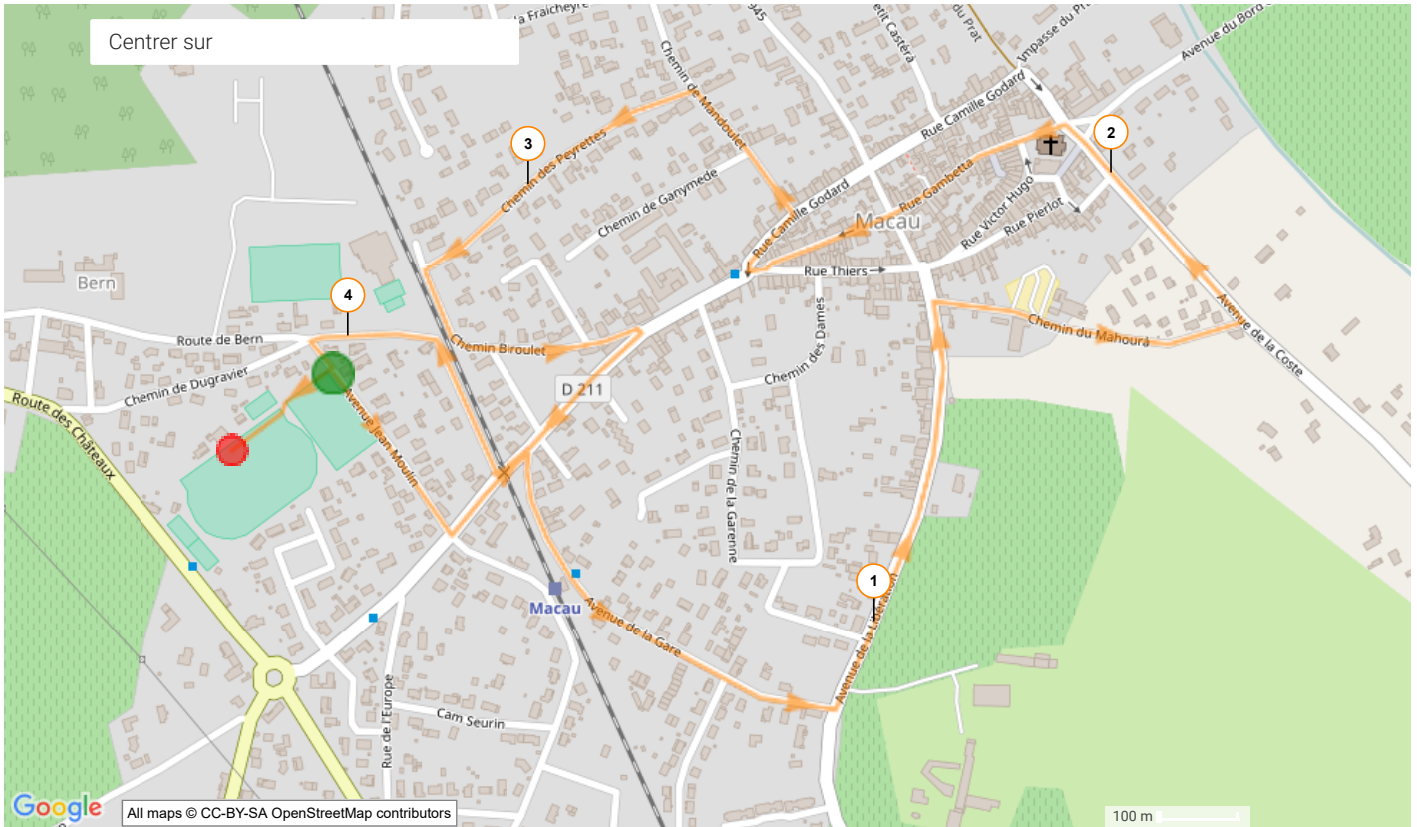

Marche des familles

Marche, 4.245 (km) : Macau -> Macau

(0 votes; 0), 0 commentaire(s)

nono3305

Informations générales

Localité de départ : Macau
 Localité d'arrivée : Macau
4.245km
 Altitude min. : 4
 Altitude max. : 10
 Dénivelé Tot. + : 15
 Dénivelé Tot. - : -13

Activité : Marche
 Difficulté : Basse
 Type de sol majoritaire : Route
 Type de parcours : Non officiel
 Parcours balisé : Non
 Parcours testé par l'auteur : Non
 Dernière mise à jour : 12/06/2017
 Identifiant du parcours : 7488171

Notes de l'auteur

Aucune
 Mots-clés : Aucun

Mes notes

...

MACAU [Marche des familles]

MACAU

D+: 15 m D-: 13 m Min: 4 m Max: 10 m Distance: 4.245 km Modification et diffusion interdites sans autorisation.