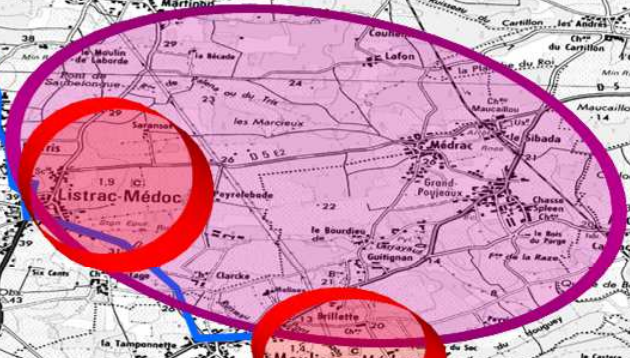

Salle de
Presse

Parking Public

Team Laurentus Autosport

Team Laurentus Autosport

MARCILLAN / MOURLAN
3-6-9-12
12,400 KM

ST LAURENT / BERNOS
1-4-7-10
8,800 KM

MOULIS / LISTRAC
2-5-8-11
13,700 KM

4 boucles de 3 spéciales
2 boucles samedi après midi
2 boucles dimanche matin
100 km de routier au total
140 km de spéciale chronométrée