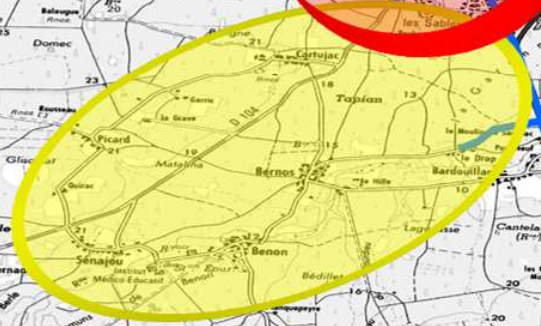

Salle de
Presse

Parking Public

Team Laurentus Autosport

Team Laurentus Autosport

MARCILLAN / MOURLAN
3-6-9-12
12,400 KM

ST LAURENT / BERNOS
1-4-7-10
8,800 KM

MOULIS / LISTRAC
2-5-8-11
13,700 KM

4 boucles de 3 spéciales
2 boucles samedi après midi
2 boucles dimanche matin
100 km de routier au total
140 km de spéciale chronométrée