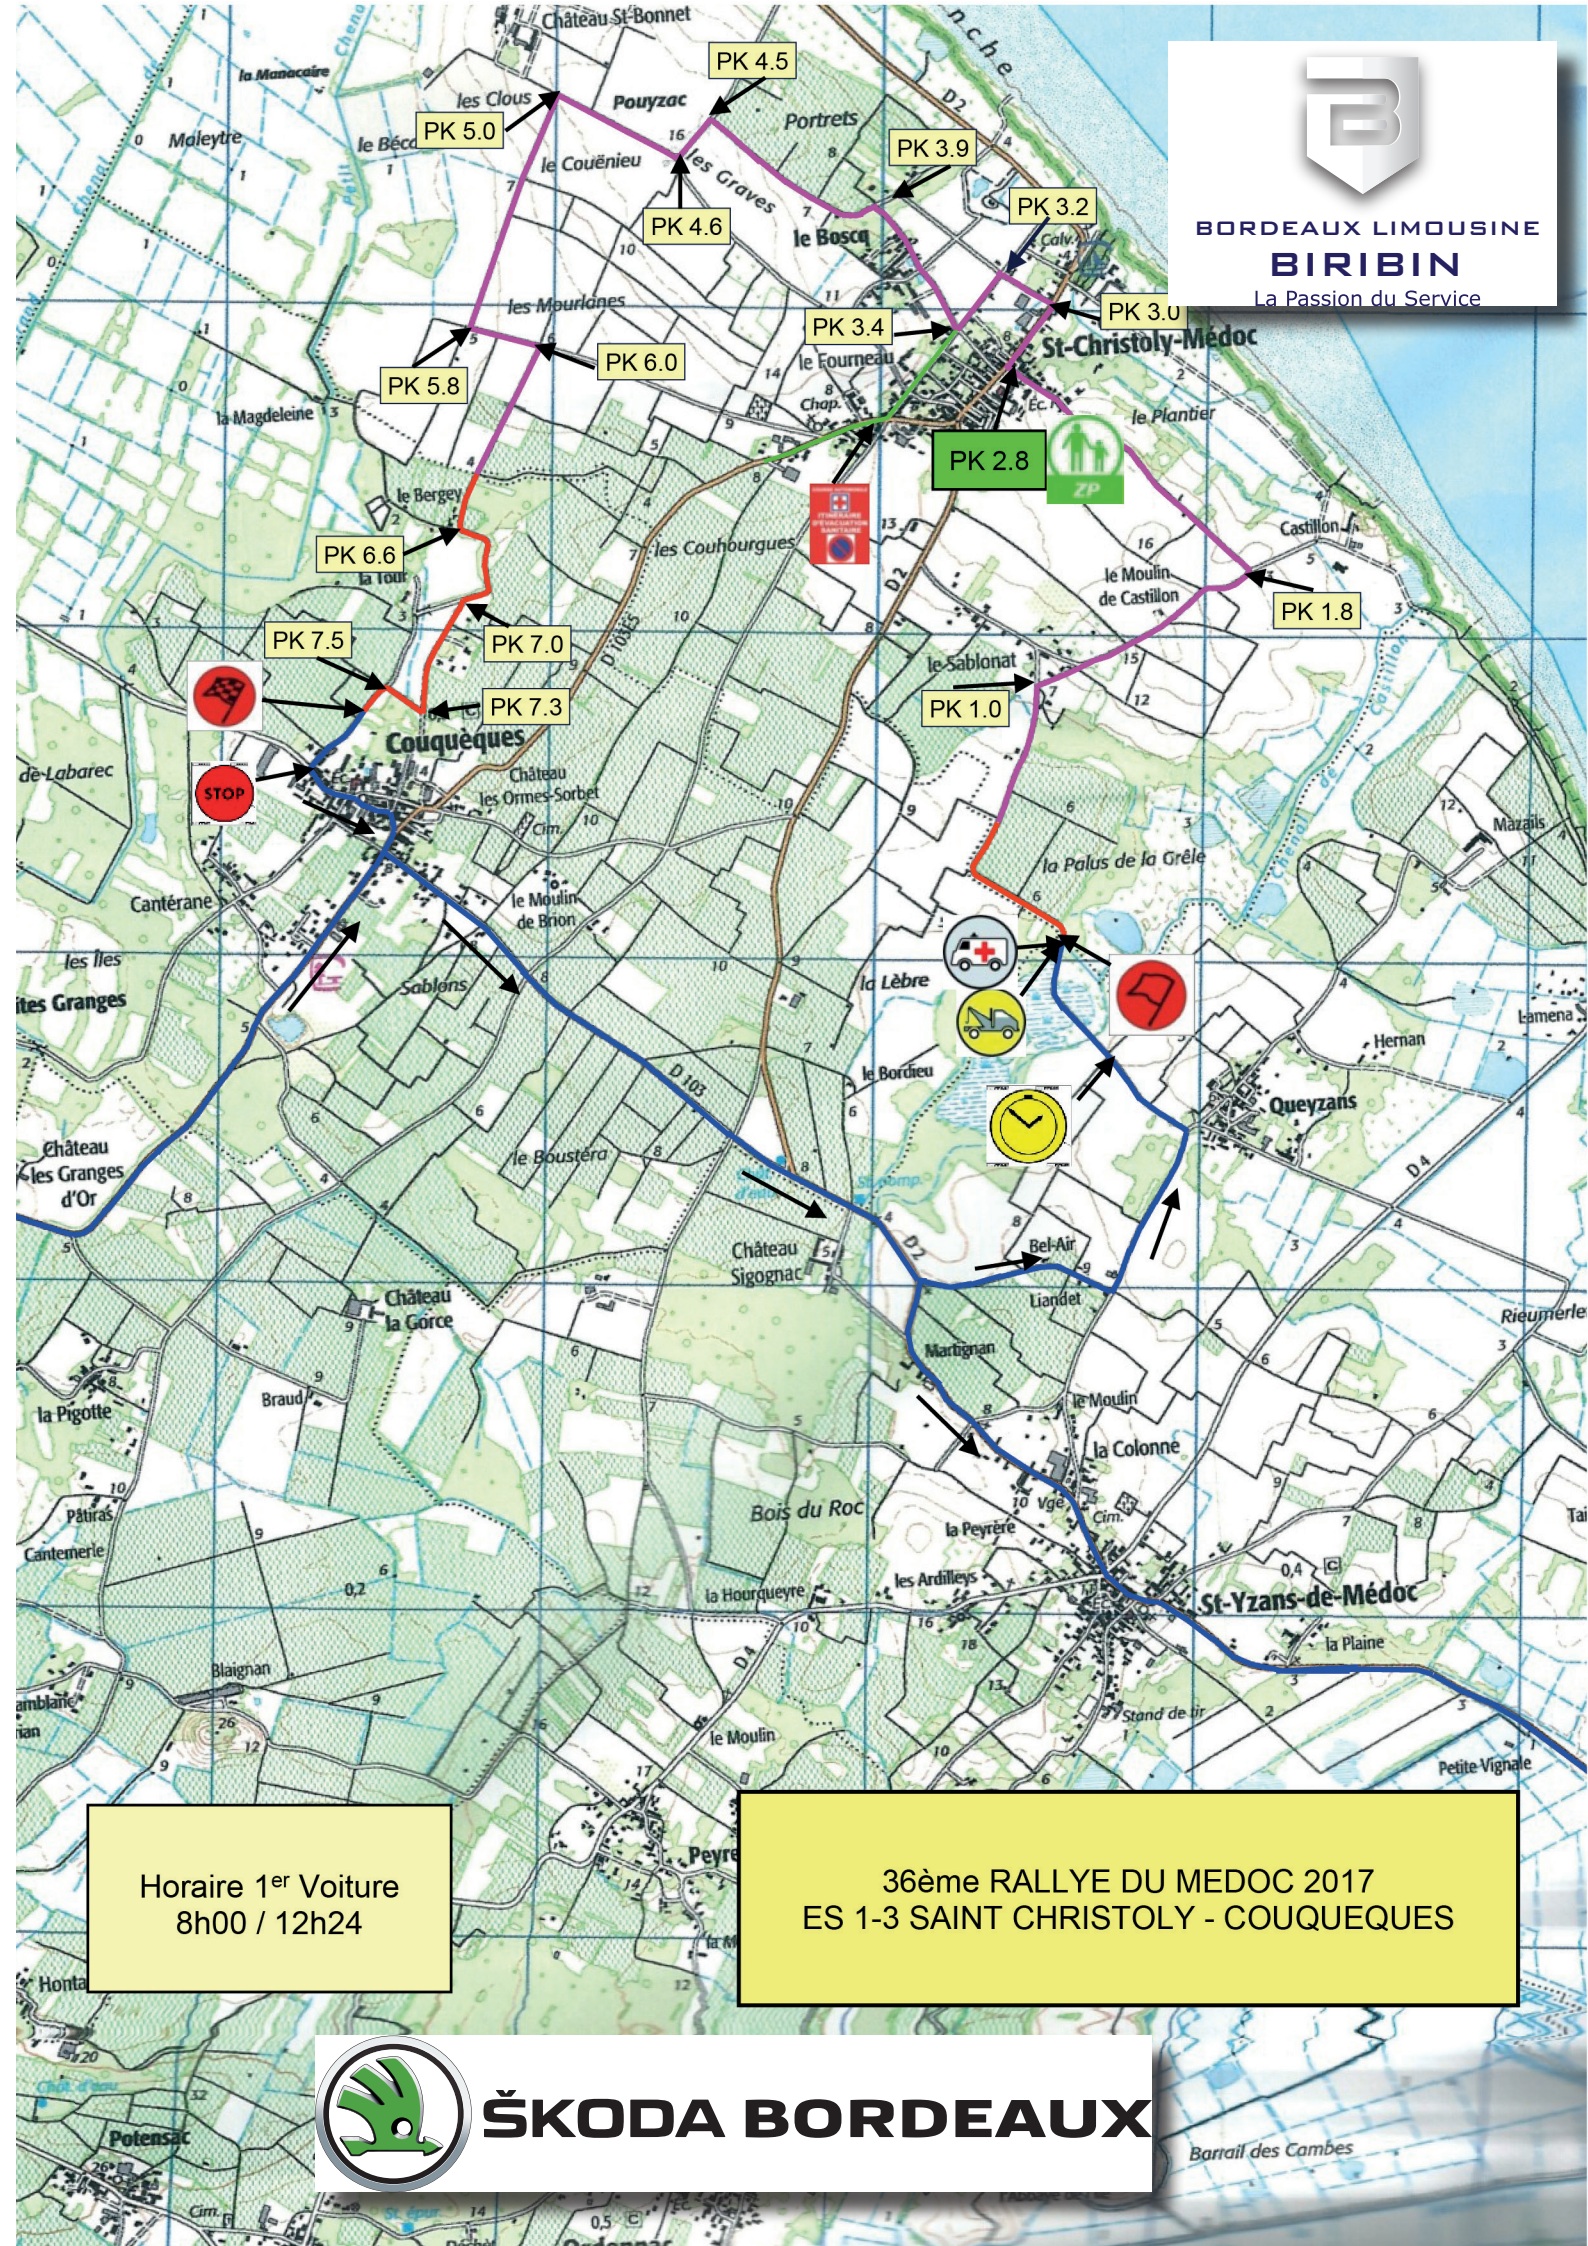

BORDEAUX LIMOUSINE  
**BIRIBIN**  
La Passion du Service

Horaire 1<sup>er</sup> Voiture  
8h00 / 12h24

36ème RALLYE DU MEDOC 2017  
ES 1-3 SAINT CHRISTOLY - COUQUEQUES

**ŠKODA BORDEAUX**

Barrail des Cambes