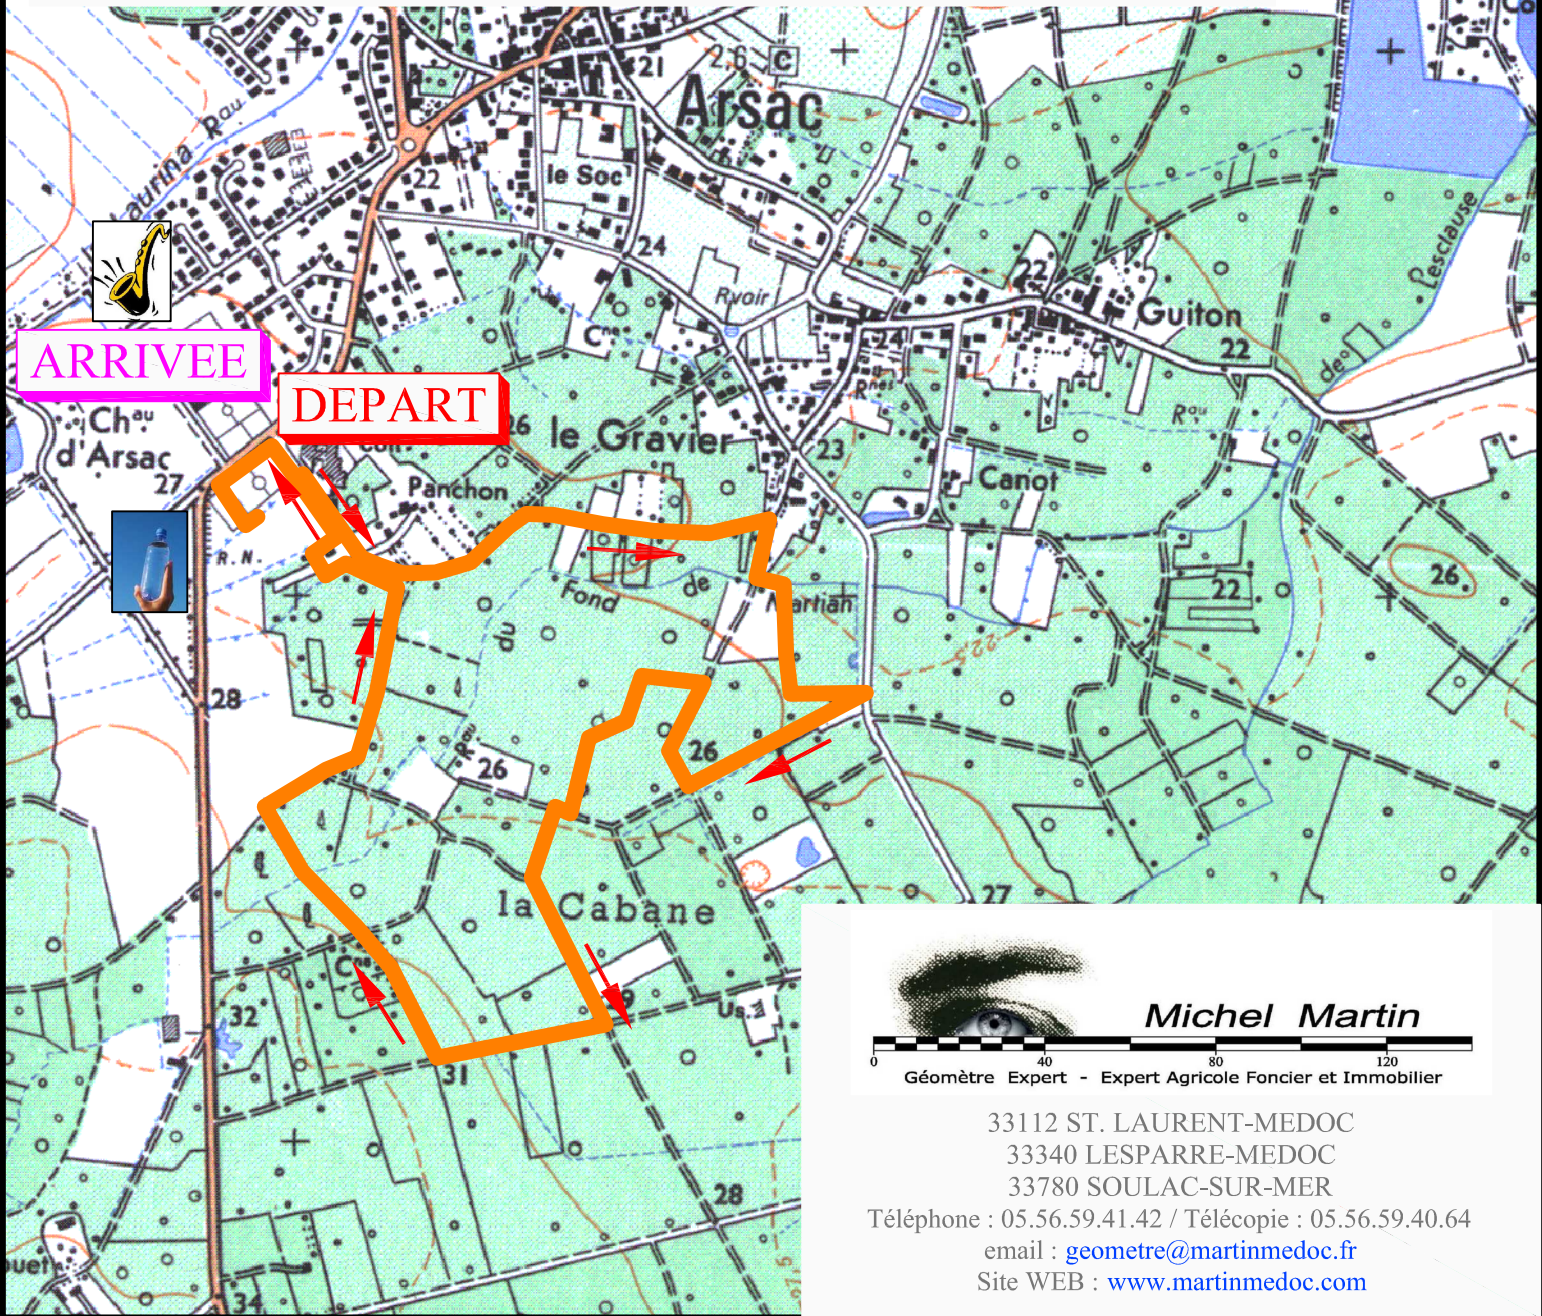

# XXIème FOULEES DES VIGNERONS

## ARSAC 2013 - Course 5 Kms

**Michel Martin**

0 40 80 120  
Géomètre Expert - Expert Agricole Foncier et Immobilier

33112 ST. LAURENT-MEDOC

33340 LESPARRE-MEDOC

33780 SOULAC-SUR-MER

Téléphone : 05.56.59.41.42 / Télécopie : 05.56.59.40.64