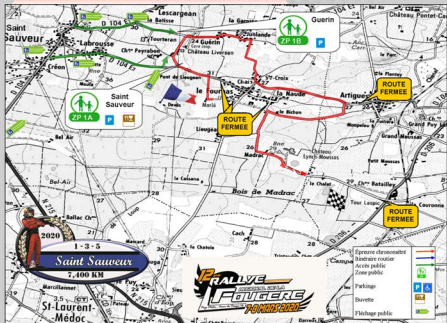

Rallye Moderne

Rallye VHC

Fermeture des routes

Samedi 8 : 6h50 à 17h00

Dép. 1^{ère} auto (VHC)

ES1: 8h08

ES3: 11h37

ES5: 14h16

1A Saint Sauveur: Depuis l'entrée de St Sauveur, direction Le Fournas
Accès Parking par le chemin calcaire du Ch Peyraron pour. ZP parc du Ch Liversan.

1B Guérin: Depuis le centre de St Sauveur, direction Pôle petite enfance de la Garosse. Parking sur les abords de la route après la barrière. ZP sur la route uniquement.