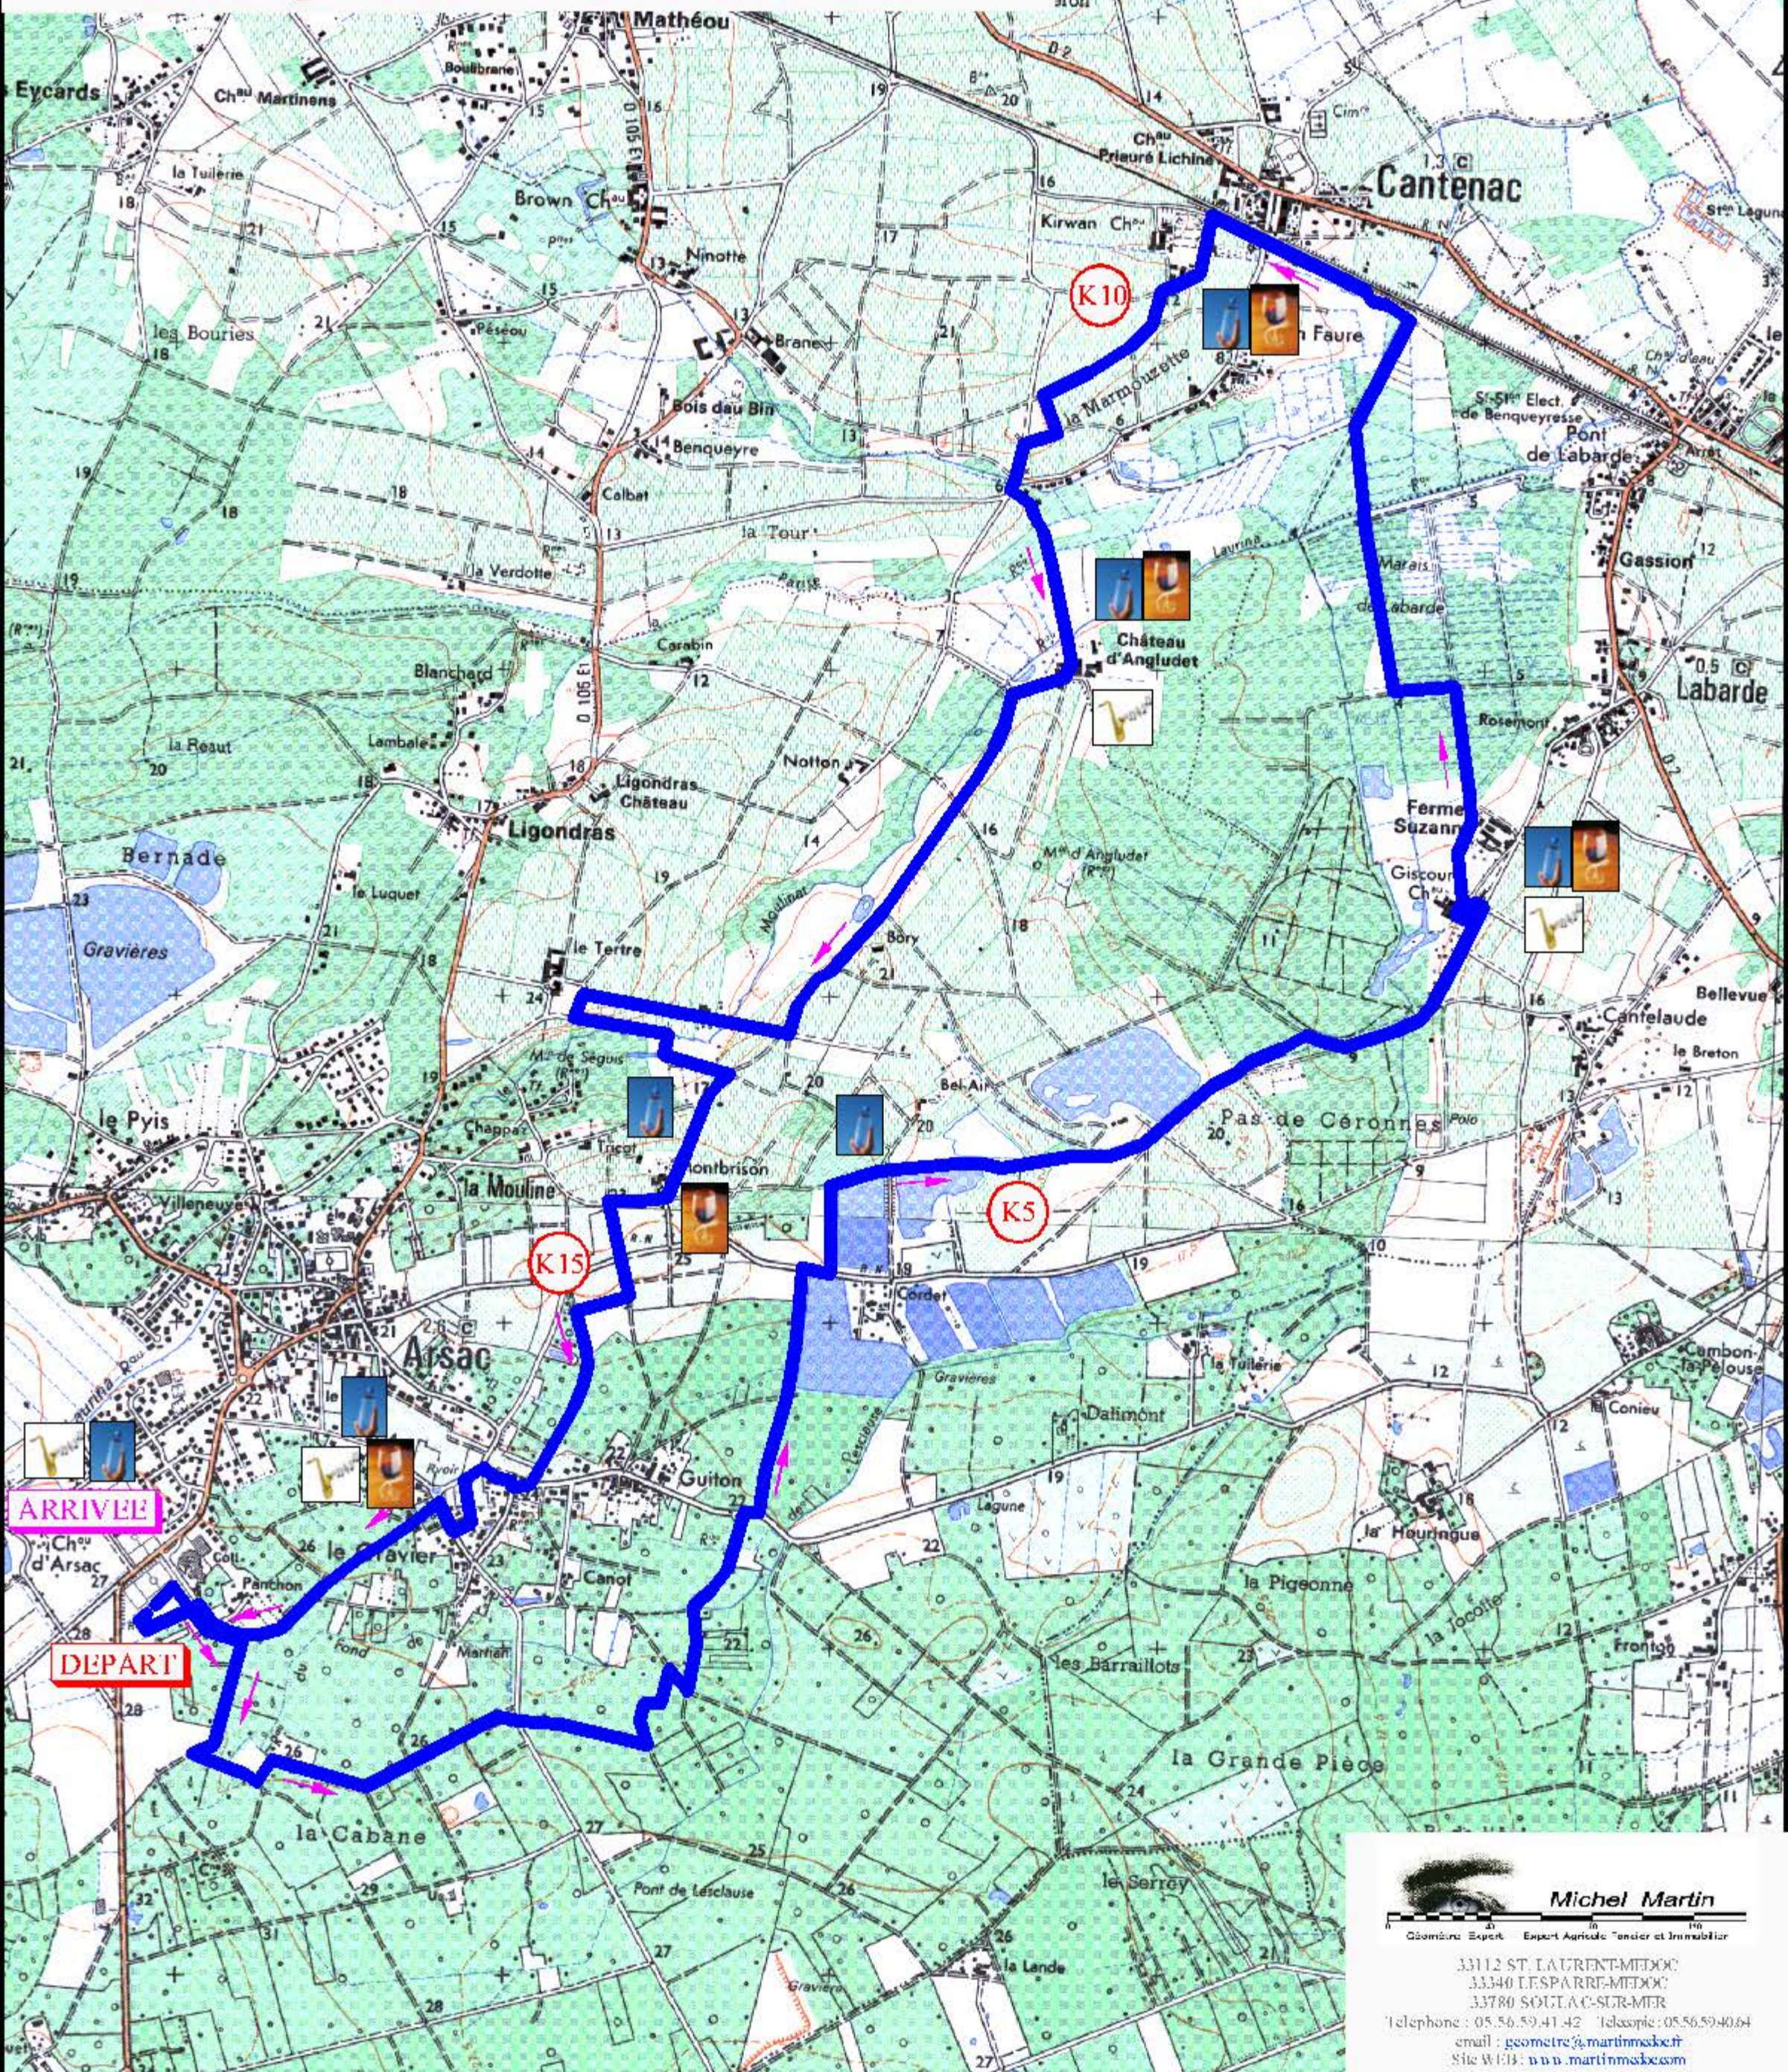

XXVème FOULEES DES VIGNERONS

ARSAC 2017

Rando Château Angludet 18 Kms
Nordique Château Giscours 18 Kms

**Michel Martin**
Géomètre Expert - Expert Agricole Ancien et Immobilier
33112 ST. LAURENT-METEOC
33340 L'ESPARRE-METEOC
33780 SOLLAC-SUR-MER
Telephone : 05.56.59.41.42 - Télécopie : 05.56.59.40.64
email : geometre@martinmexoc.fr
Site Web : www.martinmexoc.com