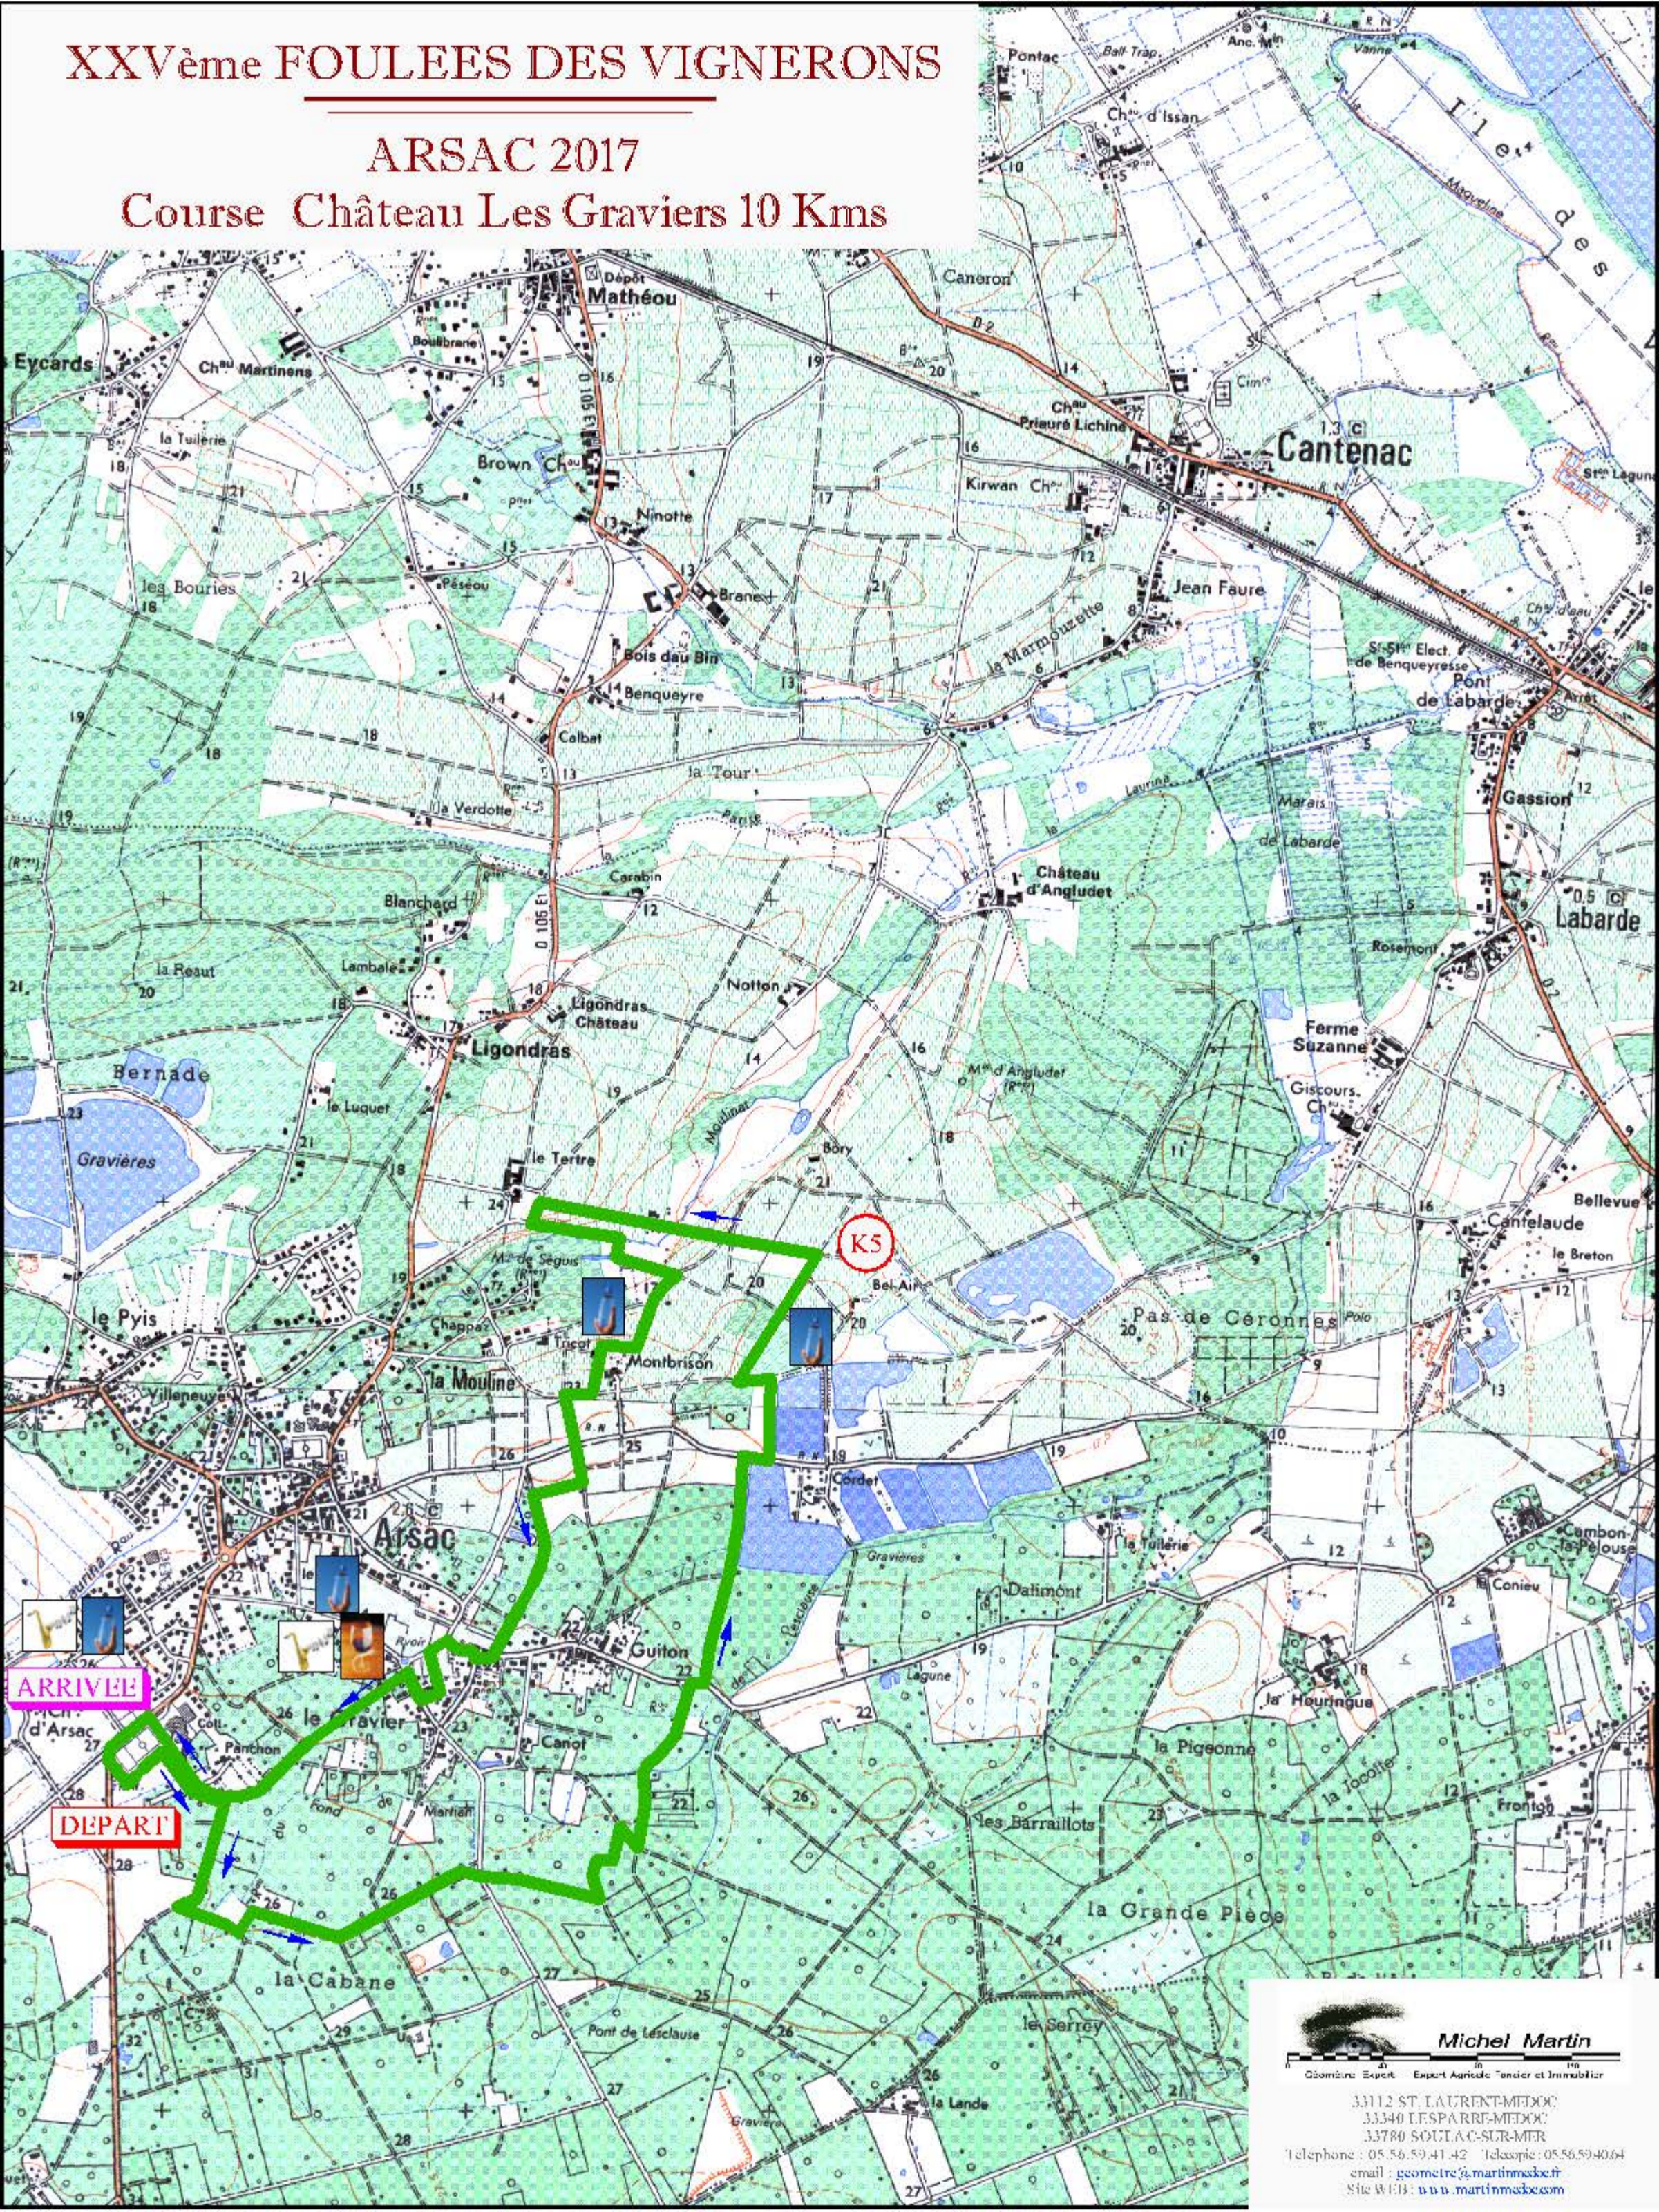

XXVème FOULEES DES VIGNERONS

ARSAC 2017

Course Château Les Graviers 10 Kms

**Michel Martin**
Géomètre Expert - Expert Agricole Ancien et Immobilier

33112 ST. LAURENT-MEDOC
33340 L'ESPARRE-MEDOC
33780 SOULAC-SUR-MER
Telephone : 05.56.59.41.42 - Télécopie : 05.56.59.40.64
email : geometre@martinmedoc.fr
Site Web : www.martinmedoc.com