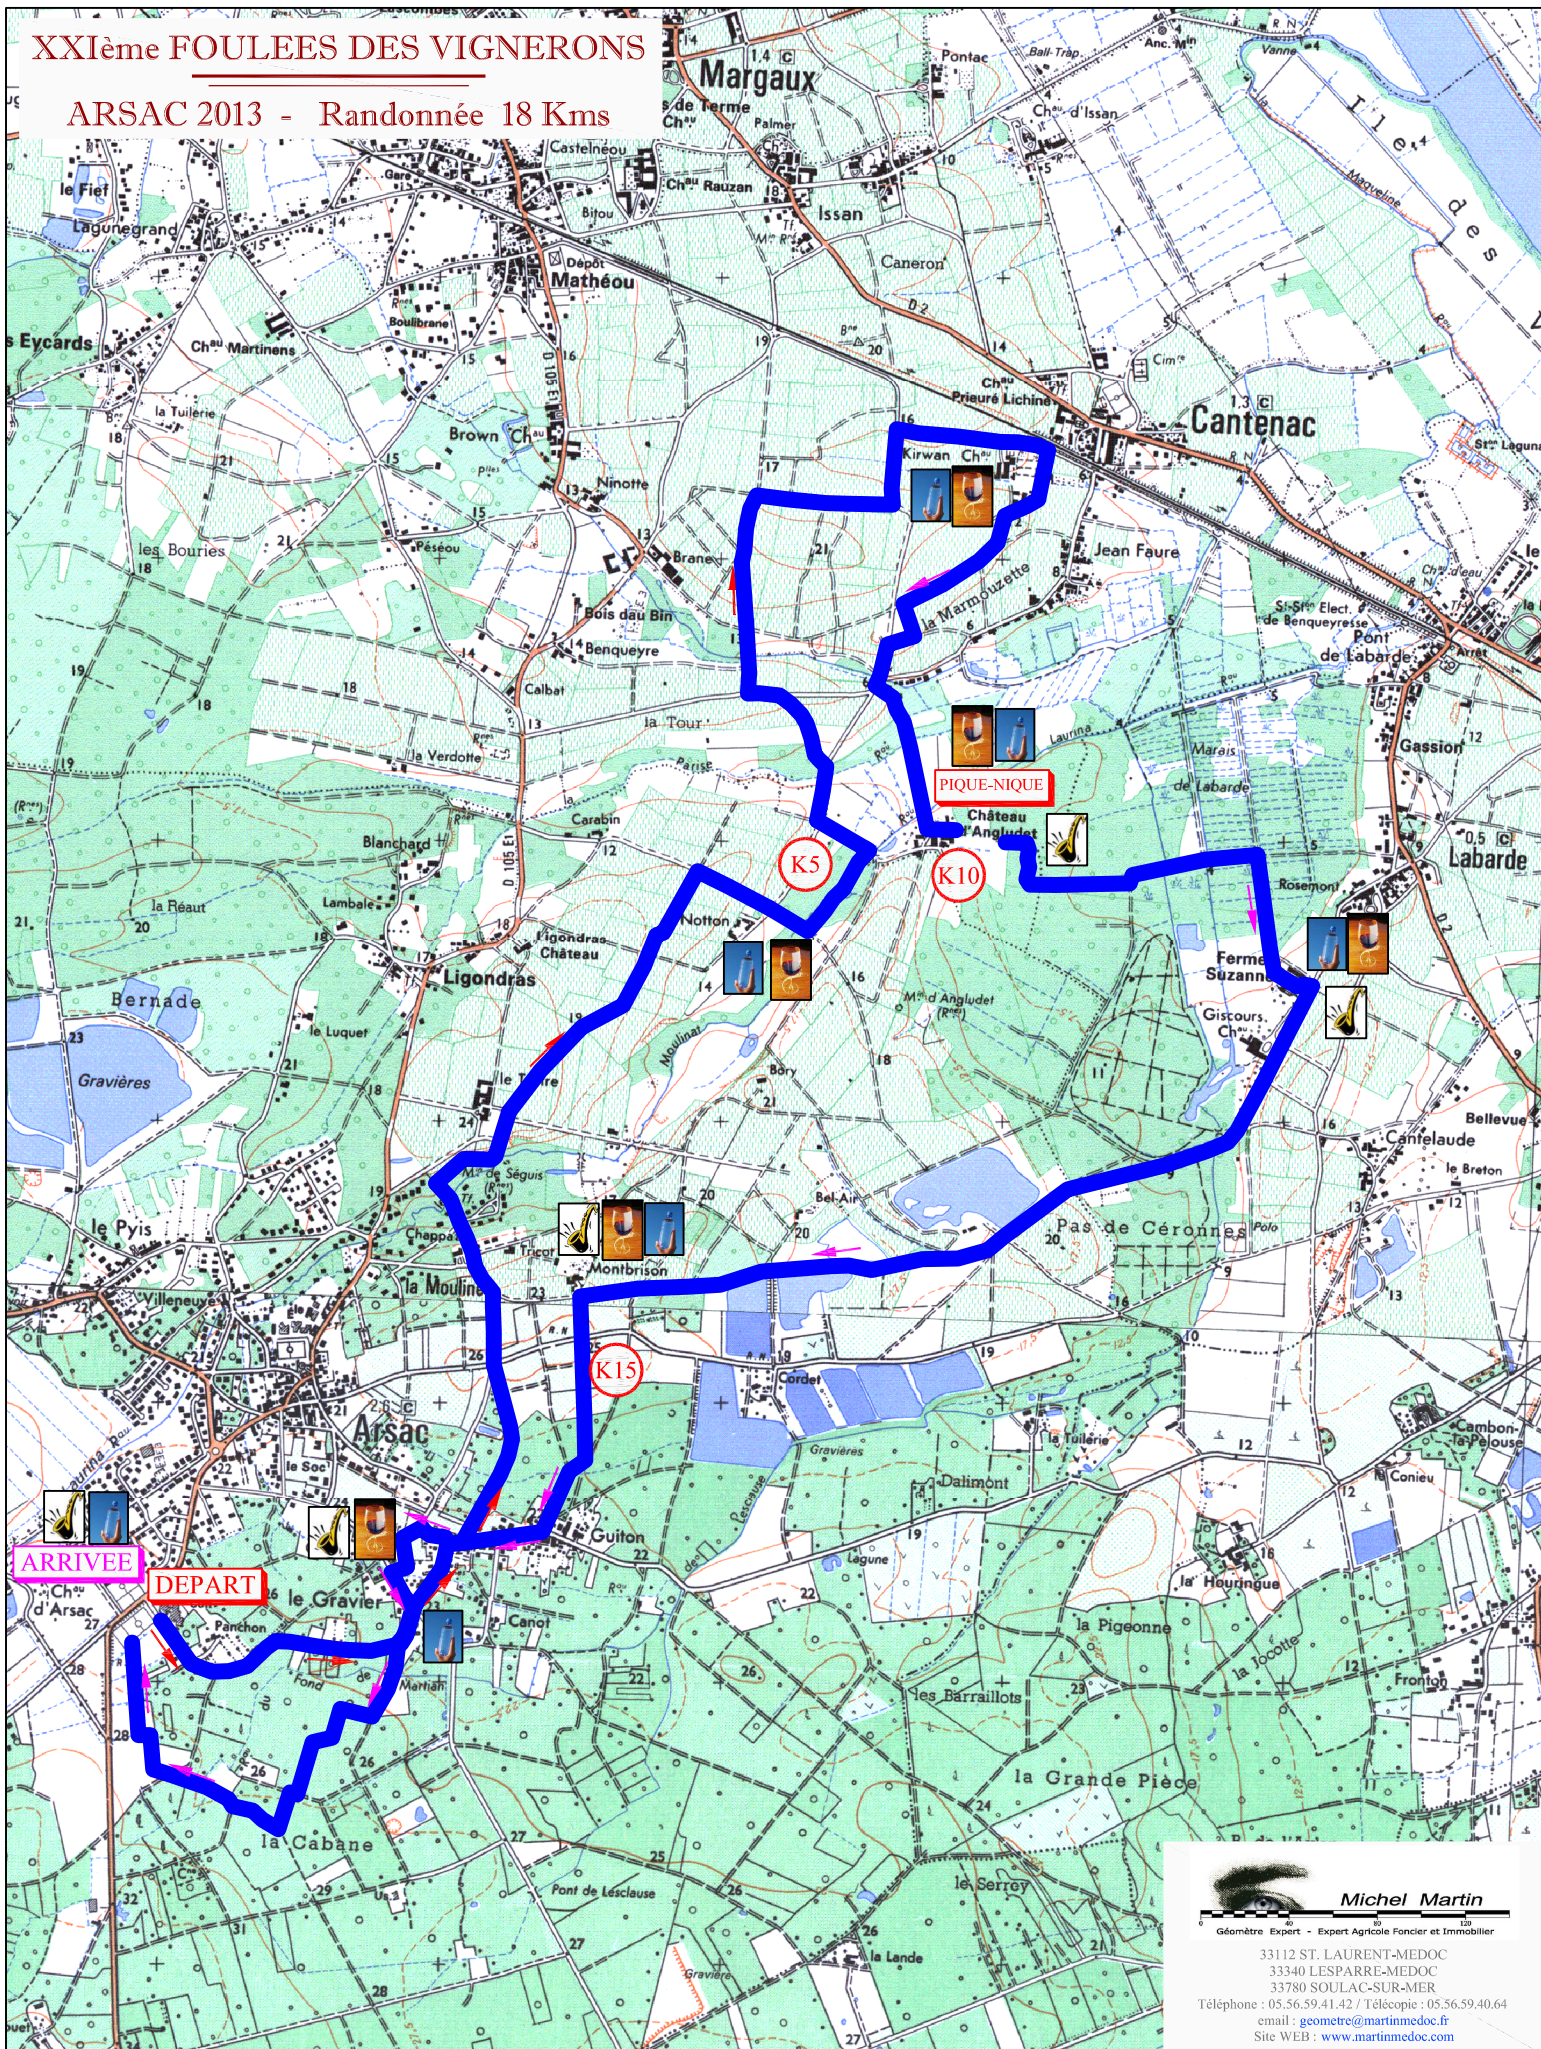

XXIème FOULEES DES VIGNERONS

ARSAC 2013 - Randonnée 18 Kms

Michel Martin
Géomètre - Expert - Expert Agricole Foncier et Immobilier
33112 ST. LAURENT-MEDOC
33340 LESPARRE-MEDOC
33780 SOULAC-SUR-MER
Téléphone : 05.56.59.41.42 / Télécopie : 05.56.59.40.64
email : geometre@martinmedoc.fr
Site WEB : www.martinmedoc.com