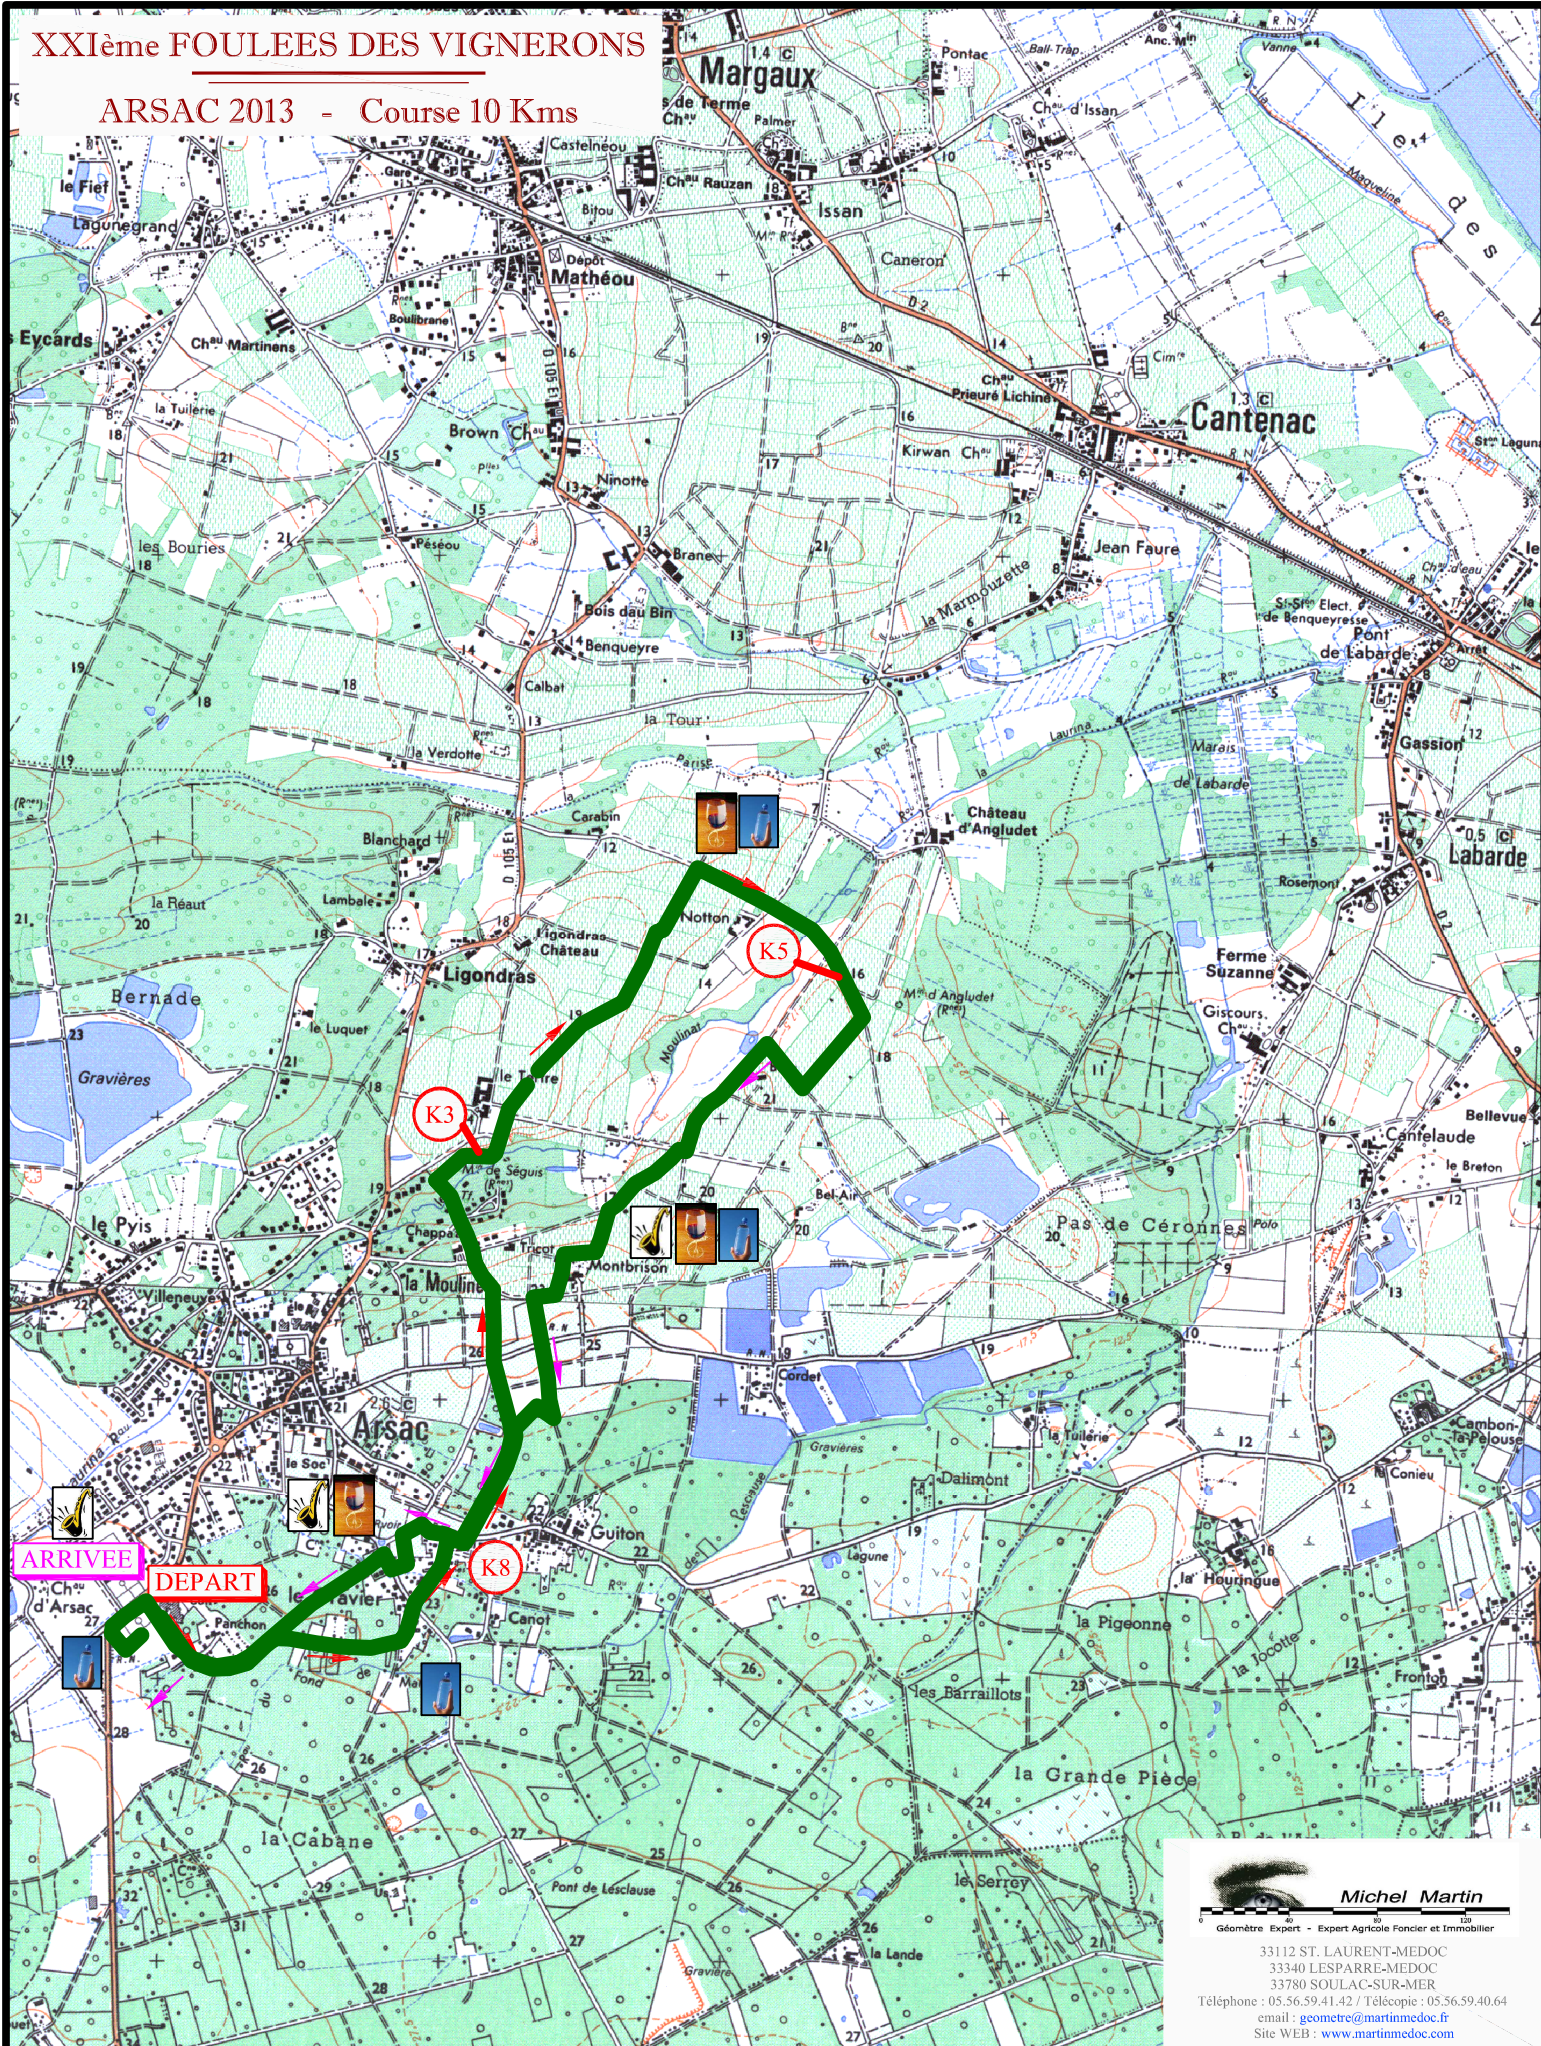

XXIème FOULEES DES VIGNERONS

ARSAC 2013 - Course 10 Kms

Michel Martin
Géomètre - Expert - Expert Agricole Foncier et Immobilier
33112 ST. LAURENT-MEDOC
33340 LESPARRE-MEDOC
33780 SOULAC-SUR-MER
Téléphone : 05.56.59.41.42 / Télécopie : 05.56.59.40.64
email : geometre@martinmedoc.fr
Site WEB : www.martinmedoc.com