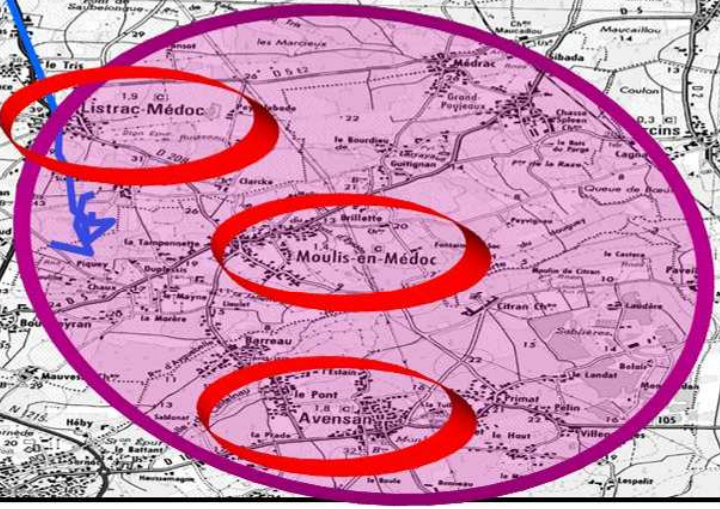

FFSA
COUPE DE FRANCE RALLYE

ES MARCILLAN

12.400 KM
14.7.10

11.12 AVRIL 2015

ES MEDULIENNE

11.800 KM
3.6.9

**ES ST LAURENT
BERNOS**

9.400 KM
25.8.11

EN TERRES MEDOCAINES
**RALLYE DE LA
FOUGERE**

HOURTIN

LESPARRE

PAULLAC

BEYCHEVELLE

St-Laurent-Medoc

Restaurant

Tabac, Presse