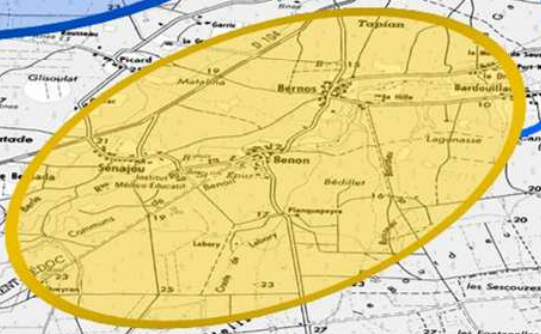

ES MARCILLAN

12.400 KM
14.7.10

11.12 AVRIL 2015

ES MEDULIENNE

11.800 KM
3.6.9

**ES ST LAURENT
BERNOS**

9.400 KM
25.8.11

EN TERRES MEDOCAINES
**RALLYE DE LA
FOUGERE**