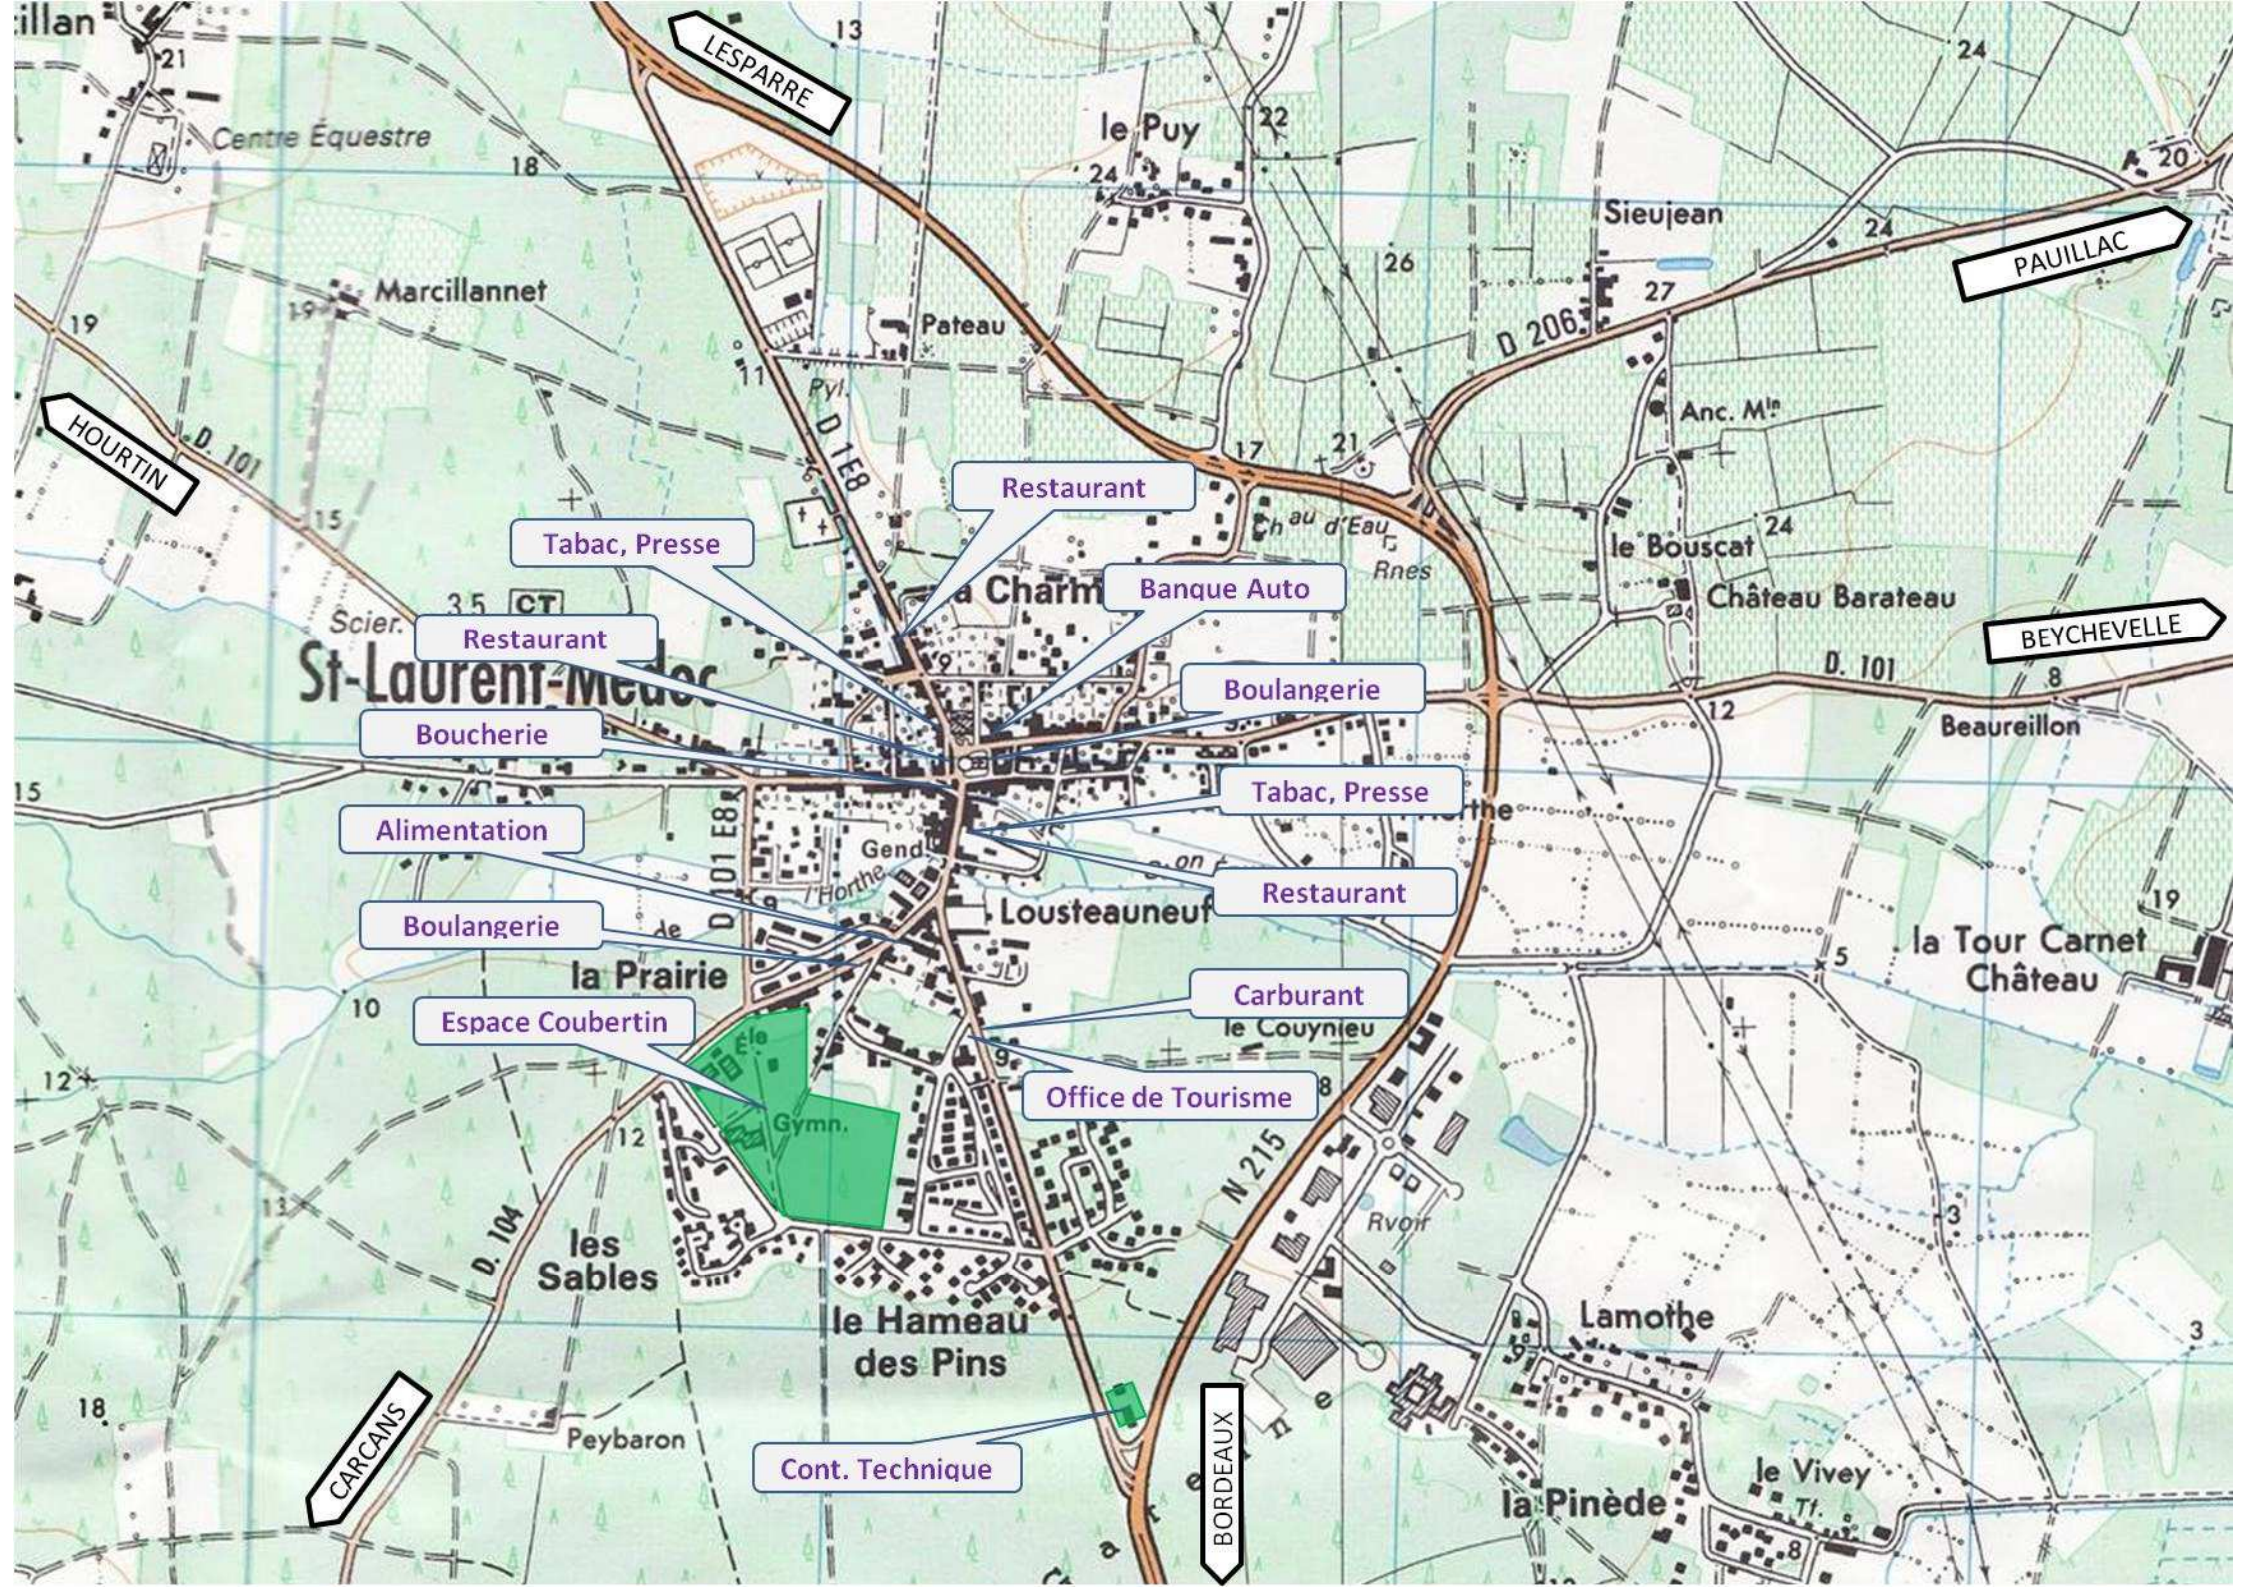

FFSA
COUPE DE FRANCE RALLYE

ES MARCILLAN

12.400 KM
14.7.10

11.12 AVRIL 2015

ES MEDULIENNE

11.800 KM
3.6.9

**ES ST LAURENT
BERNOS**

9.400 KM
25.8.11

EN TERRES MEDOCAINES
**RALLYE DE LA
FOUGERE**

HOURTIN

LESPARRE

PAULLAC

BEYCHEVELLE

St-Laurent-Medoc

Restaurant

Tabac, Presse