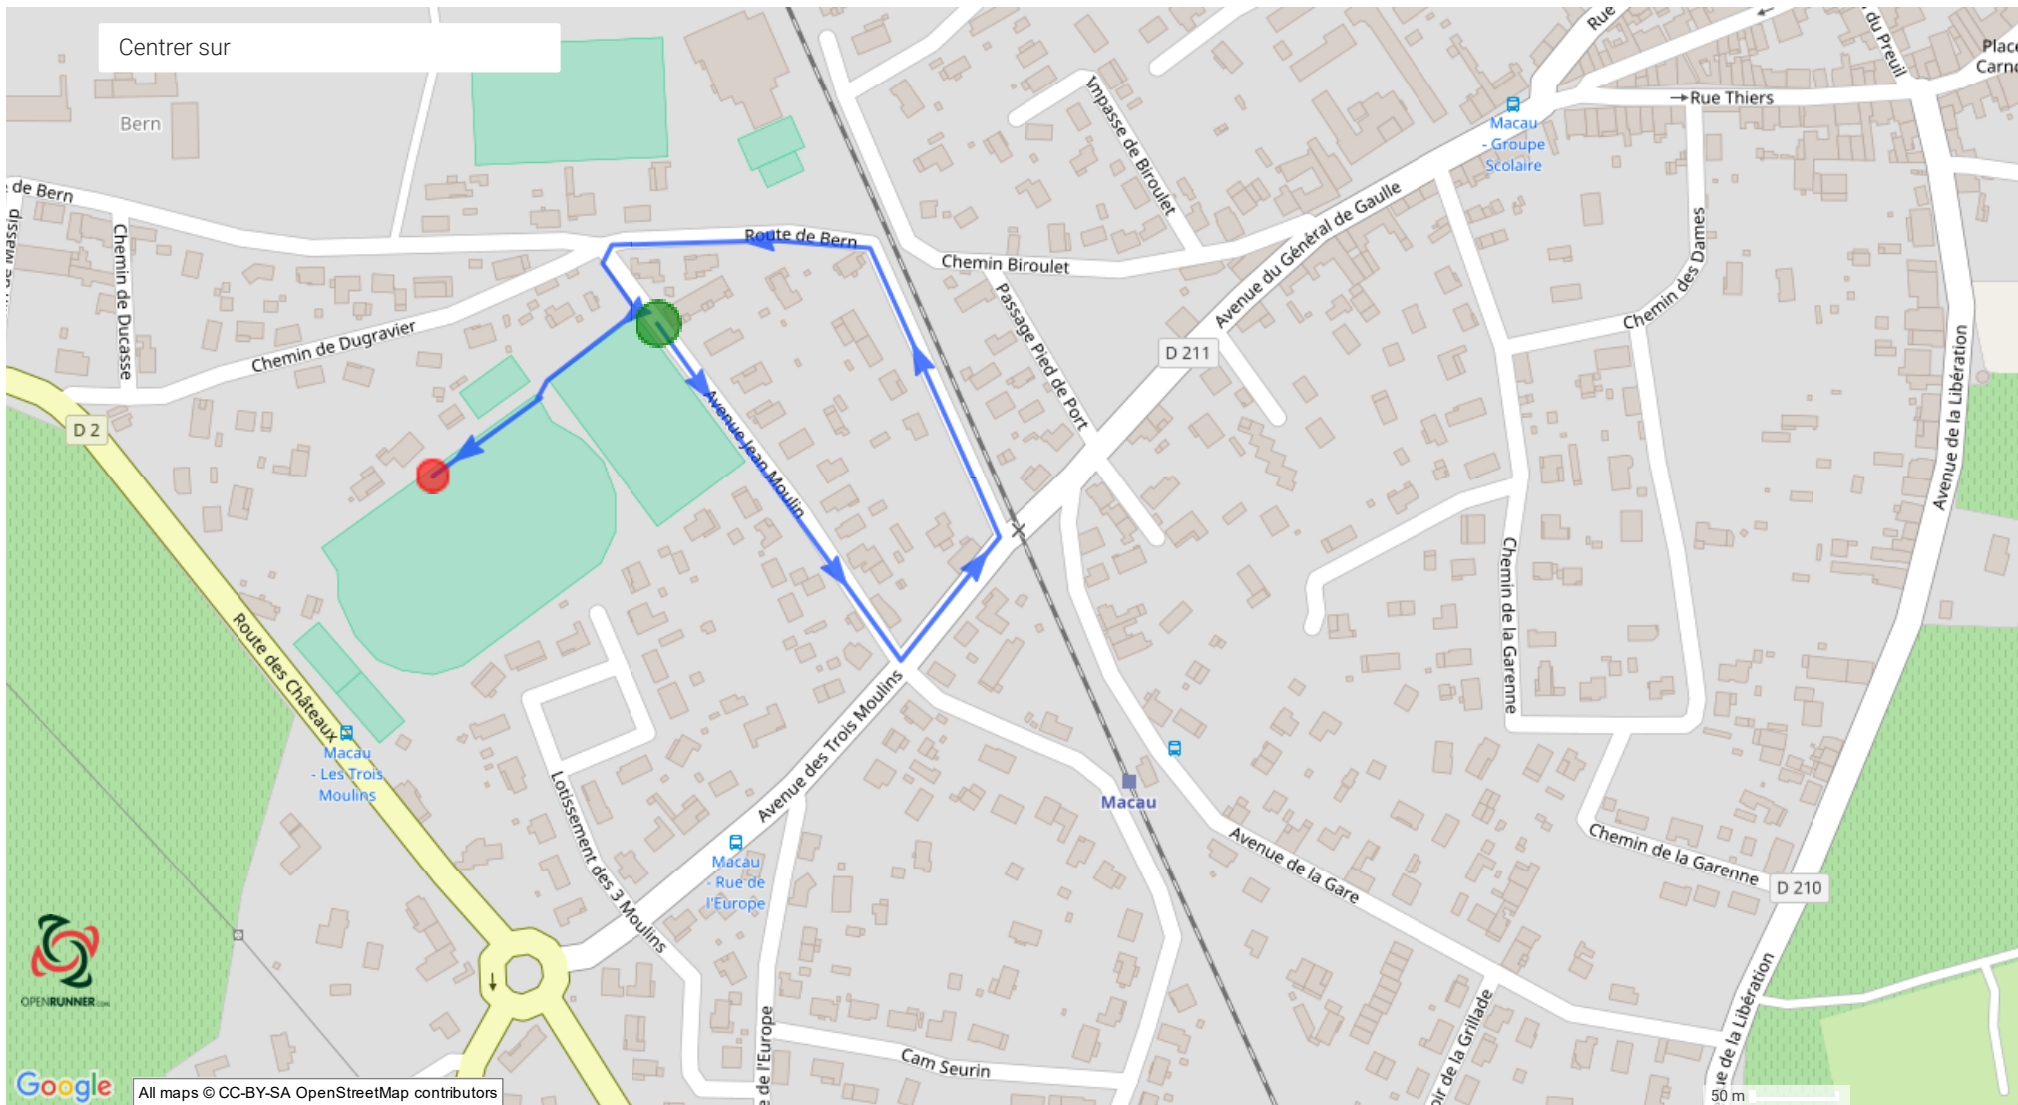

Le droit de reproduction est strictement réservé à un usage personnel et privé. Lors de la pratique de votre activité, veuillez à respecter les propriétés et chemins privés.

©2017 www.openrunner.com Parcours n°6408473 - Eveil - Course à pied, 0.824 (km) : Macau -> Macau