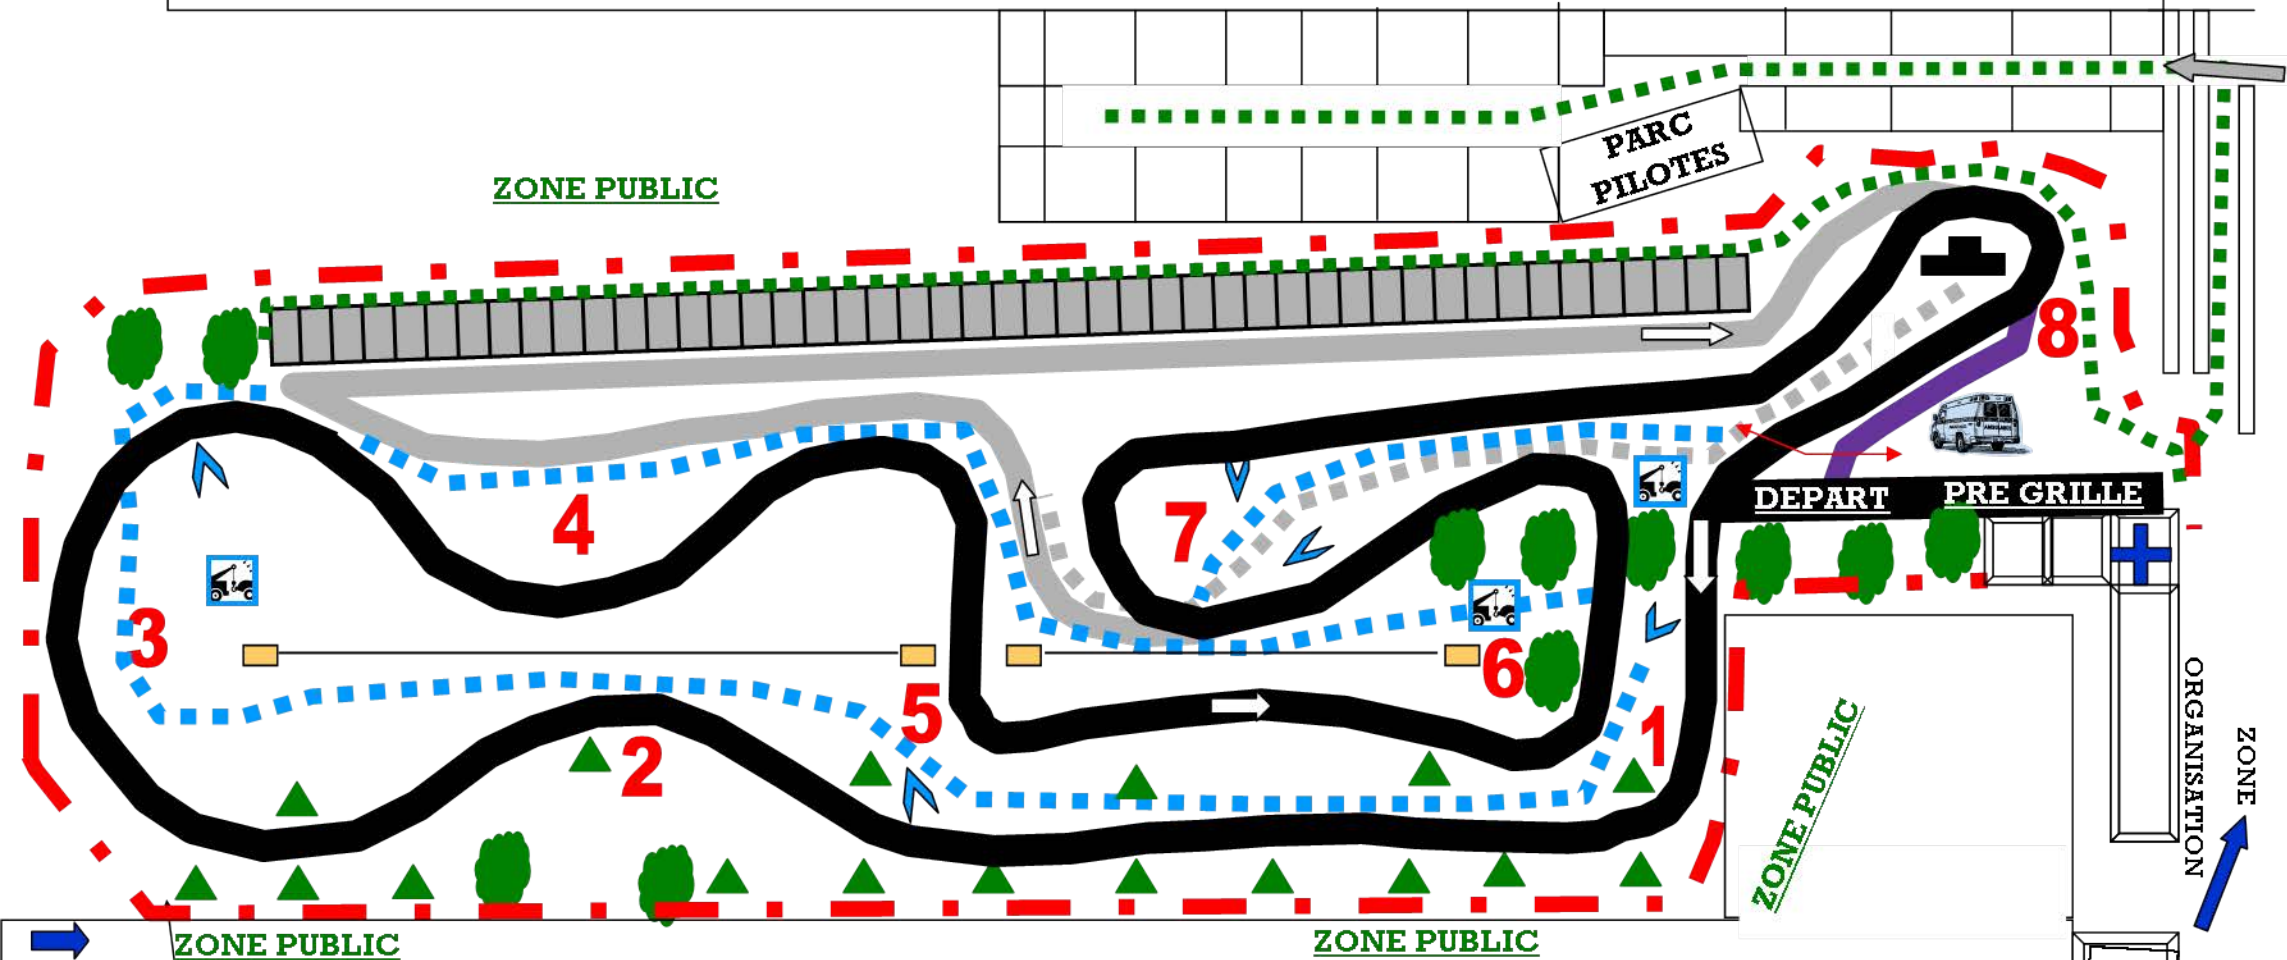

1 La courbe grand public. 2 Le S du chemin blanc .3 Parabolique de la Hille. 4 Le S de Bernos. 5 Le passage des barrières 6 Le coin des peupliers. 7 Le virage des stands .8 Parabolique de la fontaine.

PISTE DE COURSE		PC MEDICAL+ ACCES SECOURS		
STANDS		PC COURSE		
ACCES PRE GRILLE		PODIUM MANCHE		
PISTE QUAD SECURITE		ZONE SOUDURE		
SORTIE FIN DE MANCHE		ACCES PARC PILOTES		
ACCES PODIUM		PASSAGE QUAD		
LIGNE DE CHRONOMETRAGE		ACCES CHANGEMENT PILOTE		
QUAD - REMORQUAGE				

Longueur du circuit : 480 mètres
7-8 JUILLET 2018
 Champ de Foire de BERNOS