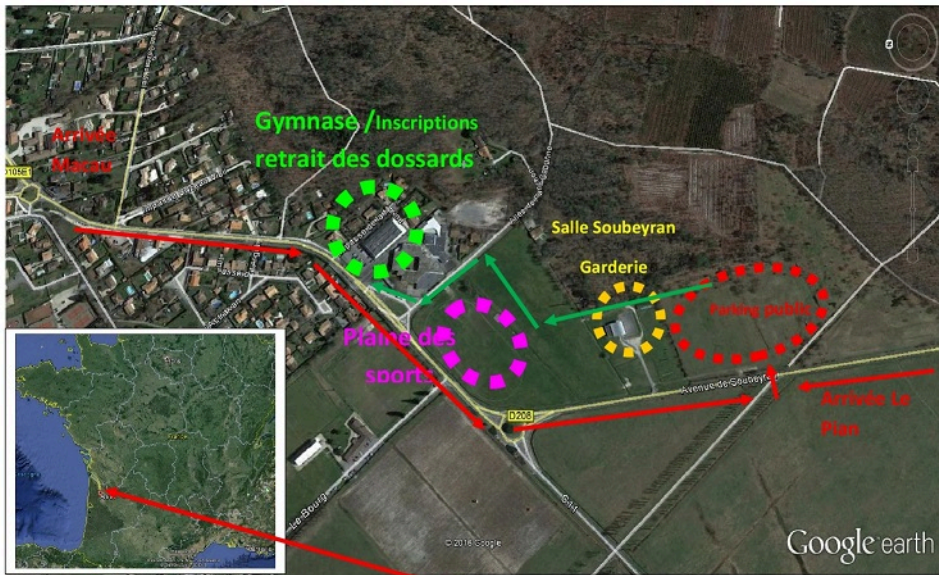

PLAN DE SITUATION PLAINE DES SPORTS ARSAC 2017

© 2016 Google

Google earth

ARSAC - MÉDOC 44°59'14"N - 0°41'47"45"O