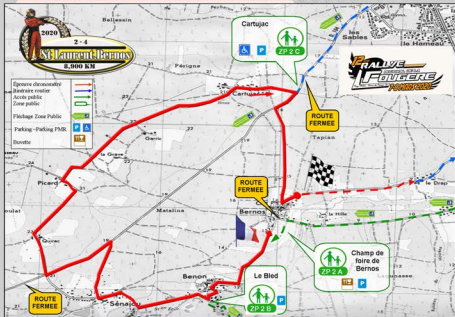

# RALLYE DE LA FOUGÈRE

TEAM LAURENTUS AUTOSPORT

Rallye VHC

Fermeture des routes

Samedi 8: 7h20 à 15h00

Dép. 1<sup>ère</sup> auto (VHC)

ES2: 8h37

ES4: 12h06

**2A** Champ de foire de Bernos: Depuis D1215, direction Bernos.

ZP sur le champ de foire de Bernos.

Grand Parking sur le champ de foire avec buvette et toilettes.

**2B** Le Bled: Depuis Listrac, direction Libardac, prendre la route de Devidas.

Prendre à gauche à l'entrée de Benon par le lotissement.

ZP contre Le Bled dans le lotissement.

**2C** Cartujac: Depuis St Laurent, direction Carcans D104.

ZP Le long de la D104.

Respecter les **ZONES AUTORISÉES** et les **ZONES INTERDITES**.